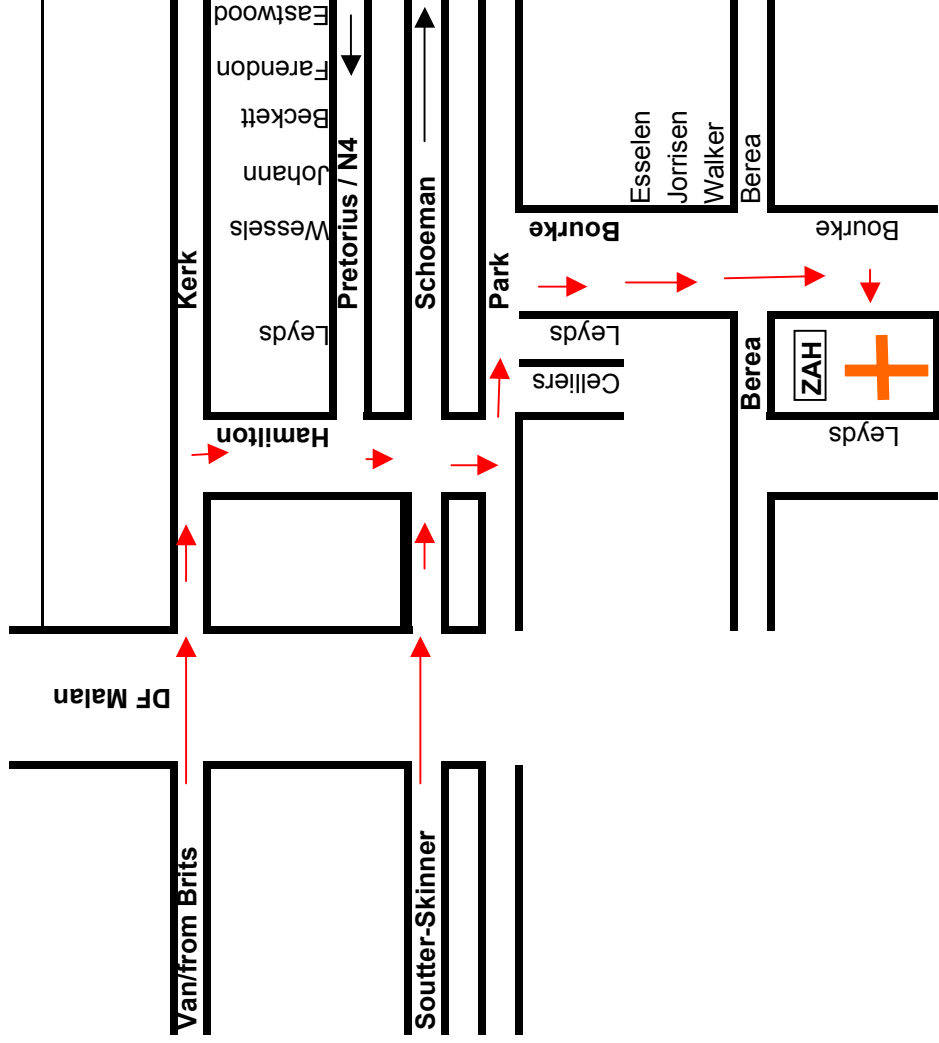

Aanwysings na Zuid-Afrikaans Hospitaal vanaf Brits / Pretoria-Wes

Directions to Zuid-Afrikaans Hospital from Brits / Pretoria West

**255 Bourke St 255
Muckleneuk
Tel: 012-343-0300**

Aanwysings

Vanaf Kerk St, ry reguit aan tot Kerk kruis met Hamilton. Draai regs in Hamilton.

Draai links in Park St. Draai regs in Bourke Straat en hou reguit aan met Bourke. Die Hospitaal is aan die regterkant van die pad.

Directions

From Church St, carry straight on until Church crosses Hamilton. Turn right in Hamilton.

Turn left in Park Street. Turn right in Bourke and carry straight on with Bourke. The hospital is on your righthandside.

Vertical line 1

Vertical line 2

Vertical line 1

Vertical line 2